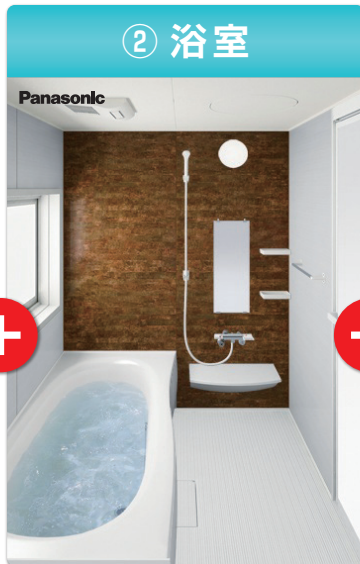

毎日使う水まわりだから、
清潔で快適に。

Panasonic

水まわり4点パック

リビングステーション V-style

本体幅2550mm / 本体価格107.64万円(税別)

85.9万円(税別)~

FZ 1616 AR

1616サイズ / 本体価格75.25万円(税別)