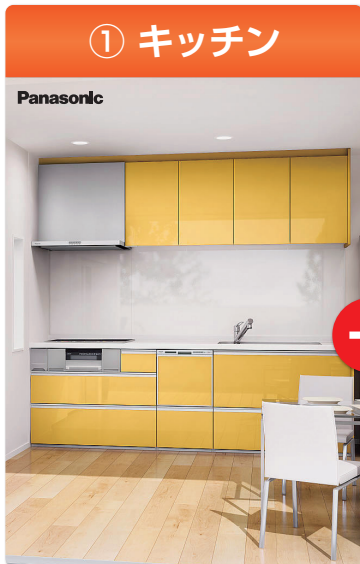

毎日使う水まわりだから、
清潔で快適に。

Panasonic

水まわり4点パック

リビングステーション V-style

本体幅2550mm / 本体価格107.64万円(税別)

85.9万円(税別)~

FZ 1616 AR

1616サイズ / 本体価格75.25万円(税別)